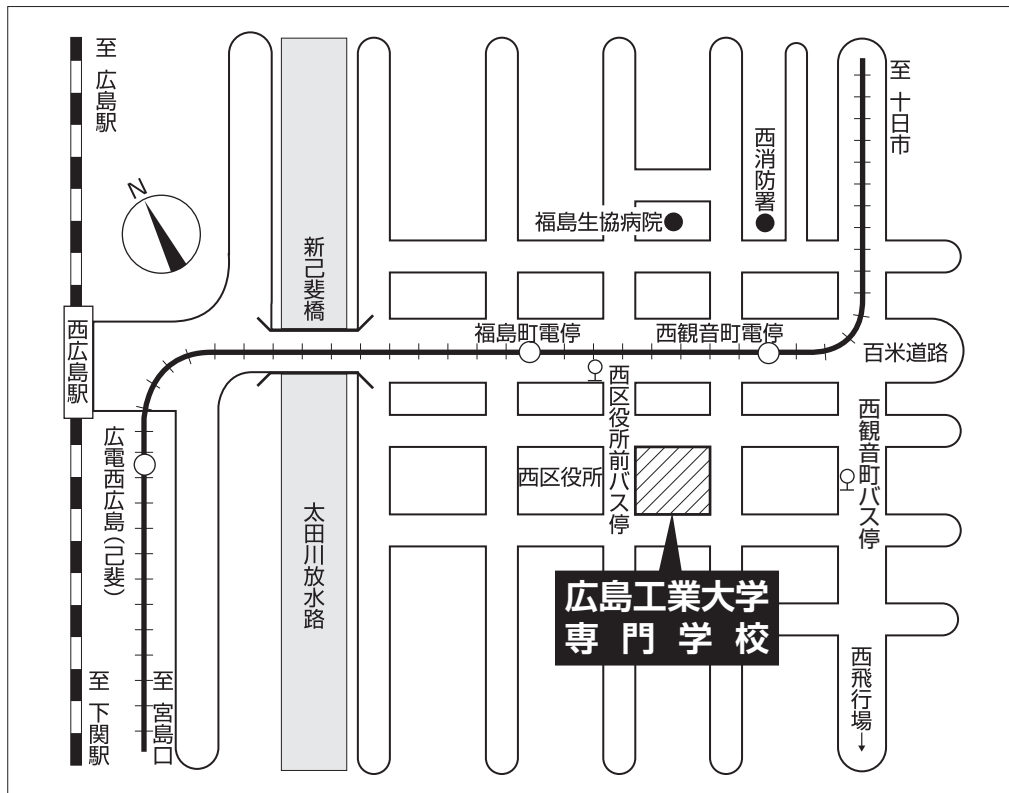

平成26年度 第1次試験 会場案内図

試験会場：広島工業大学専門学校

(広島県広島市西区福島町2-1-1)

交通機関

- ・JR 西広島駅下車 徒歩約10分
- ・広島電鉄 西観音町停留所下車 徒歩約1分
- ※ JR 広島駅より広電西広島(己斐)、宮島行乗車、
または広島港(宇品)より広電西広島(己斐)行乗車

- * 試験場所(教室)への入室は、午前9時からです。
- * 自動車による出入り・駐車はできません。
- * 試験会場(学校)への電話および会場下見は厳禁です。
- * 場所により冷房の強弱がありますので、膝掛け等により各自対応して下さい。
- * ゴミは必ず各自でお持ち帰り下さい。
- * 喫煙は、所定の場所を厳守して下さい。